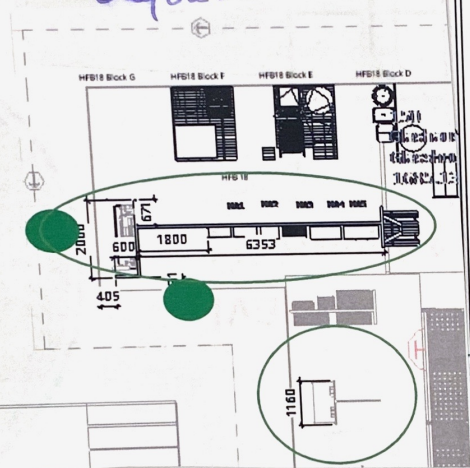

Langbahn für SWYA 600 mm breit

SWYA Vignette

- Wallcolors -